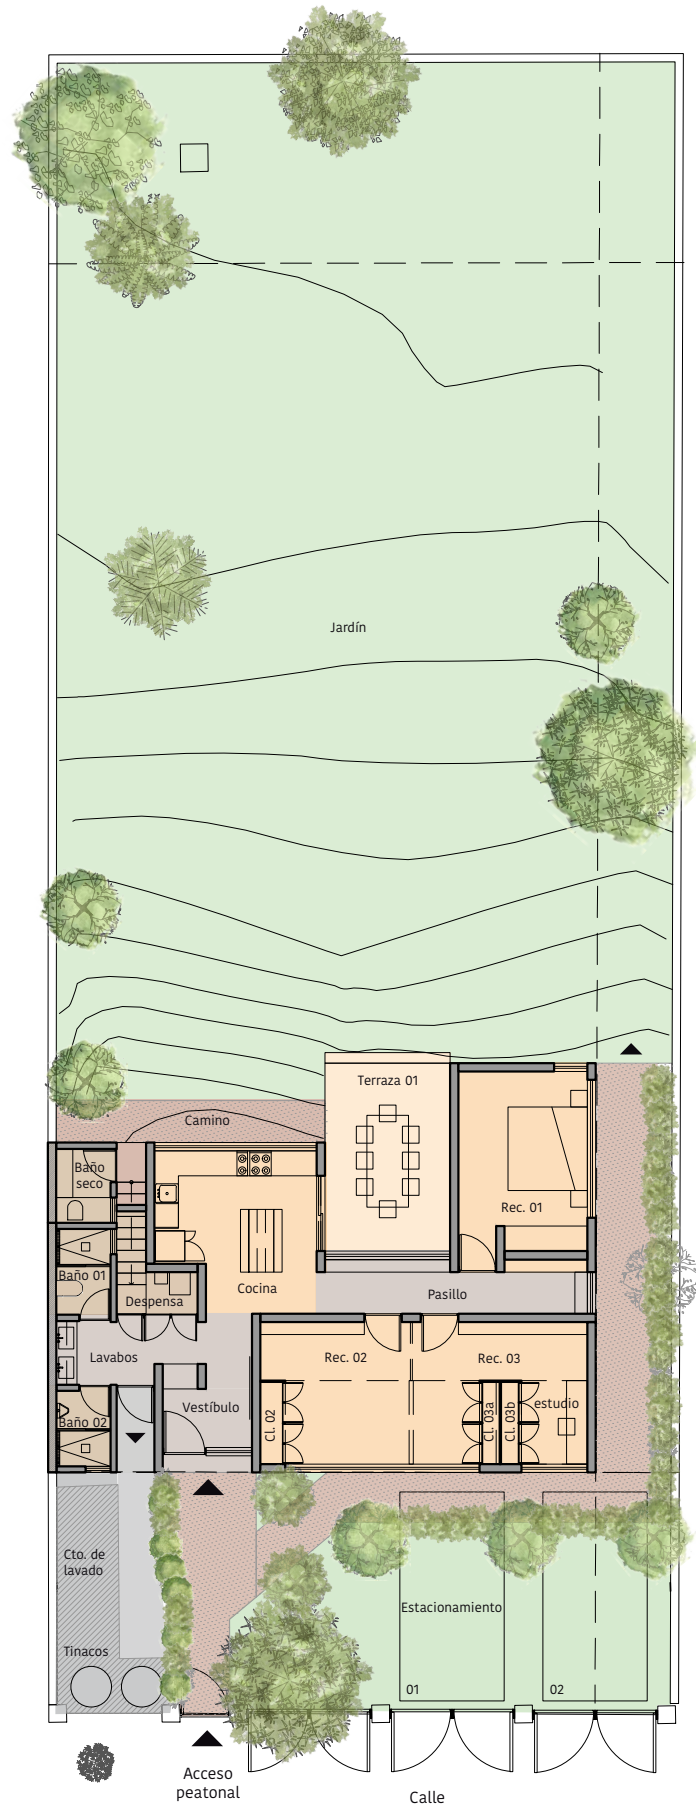

eKOA

JOYA 120

conexión

+

permacultura

+

bioconstrucción

Estudia la naturaleza, ama la naturaleza, acércate a la naturaleza. Nunca te fallará. (Frank Lloyd Wright)

Conectados con el entorno

Sintiendo

En comunidad

Descubriendo

La naturaleza no es un lugar para visitar. Es el hogar. (Gary Snyder)

Propuesta arquitectónica

m2 CONSTRUÍDOS
 planta baja 98.67 m2
 mezzanine 18.11 m2
 m2 total 116.78 m2

m2 TECHADOS
 terrazas y volados 16.19 m2