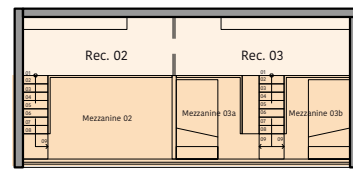

Conectados con el entorno

Sintiendo

En comunidad

Descubriendo

La naturaleza no es un lugar para visitar. Es el hogar. (Gary Snyder)

Propuesta arquitectónica

m2 CONSTRUÍDOS
 planta baja 98.67 m2
 mezzanine 18.11 m2
 m2 total 116.78 m2

m2 TECHADOS
 terrazas y volados 16.19 m2